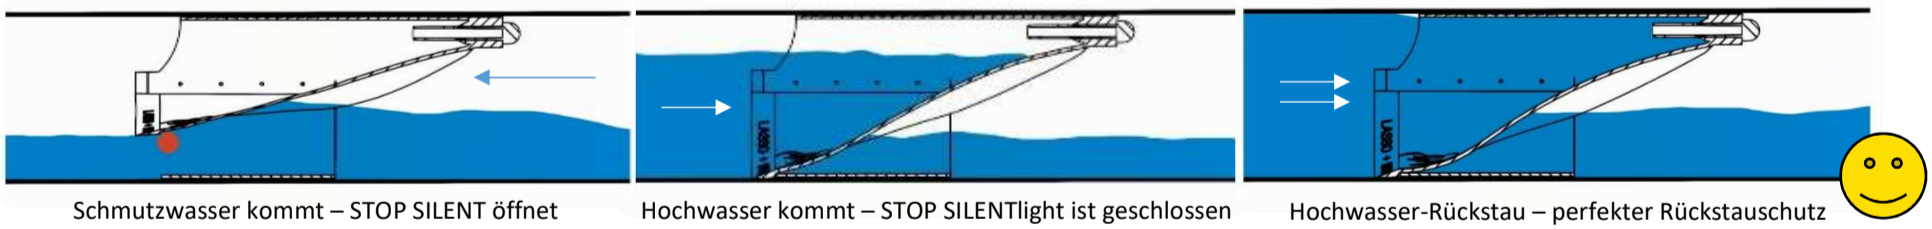

# STOP SILENTlight - Rückstausicherung

Mit der Rückstausicherung STOP SILENTlight – immer perfekt abgesichert !

AKTIVER HOCHWASSERSCHUTZ FÜR IHREN KELLER  
perfekter Siphonersatz – nachträglich einsetzbar!

- für Rohre ab DN 80 – DN 400 PN 0,5 - größere Dimensionen bis DN 1.500
- für Abwasser- Regenwasser- und Hochwasserschutzbereiche
- nach EN 13564-1 - mit Versicherungsschutz - super einfach montierbar
- gegen Rückstau und Gerüche, als Froschklappe und gegen Getrier

Funktion und Montage auf